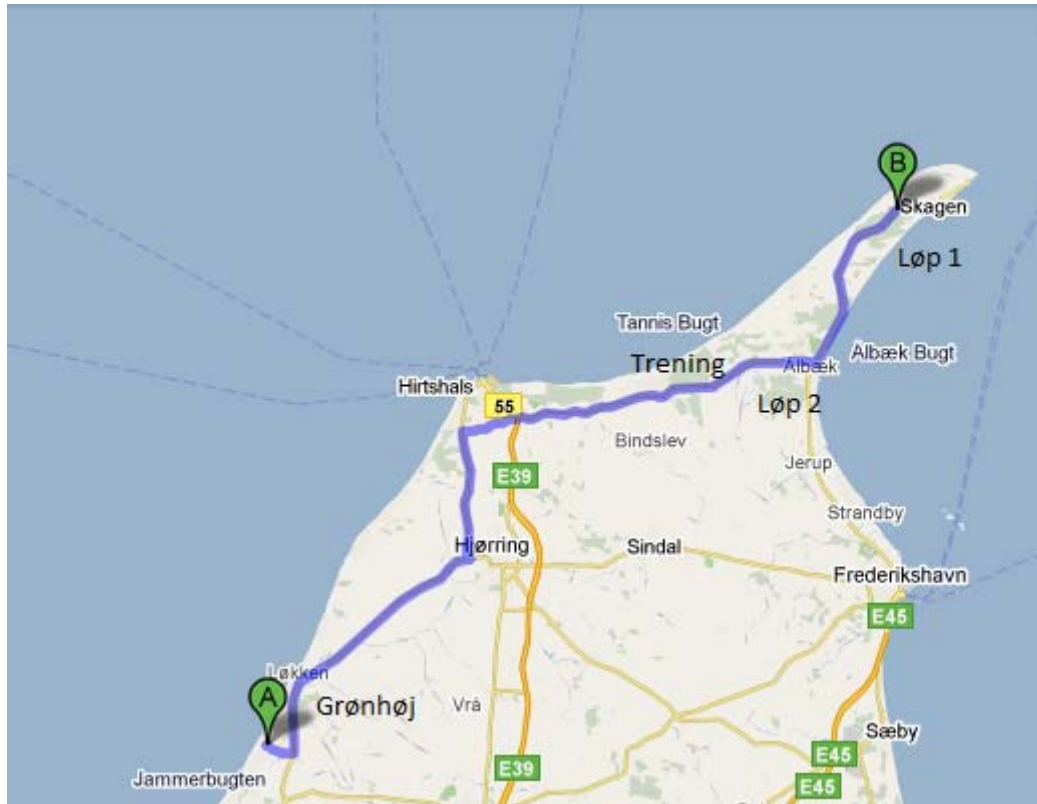

VELKOMMEN TIL
DANMARKSTUR 2010
med Kongsberg orienteringslag

TORSDAG 11. mars – SØNDAG 14. mars

(Onsdag til søndag)

I dette heftet finner du nødvendig info om turen:

- Program
- Transportkabal (fordeling på Bushen og biler, torsdag og søndag)
- Trening fredag 12. mars Tversted
- Leilighetsfordeling på Grønhøj
- Påmeldte løpere til Nordjysk 2-Dages
- **Arbeidsoppgaver før, under og etter turen – sjekk hvilke oppgaver du er tildelt!**

*Dere som reiser onsdag,, tar kontakt dere imellom og avtaler avreisetidspunkt. **Billetter hentes i Larvik. Båten går kl. 17.30.***

Ta dette heftet med til Danmark! Her finner du nyttig info.

PROGRAM DANMARKSTUREN 2010